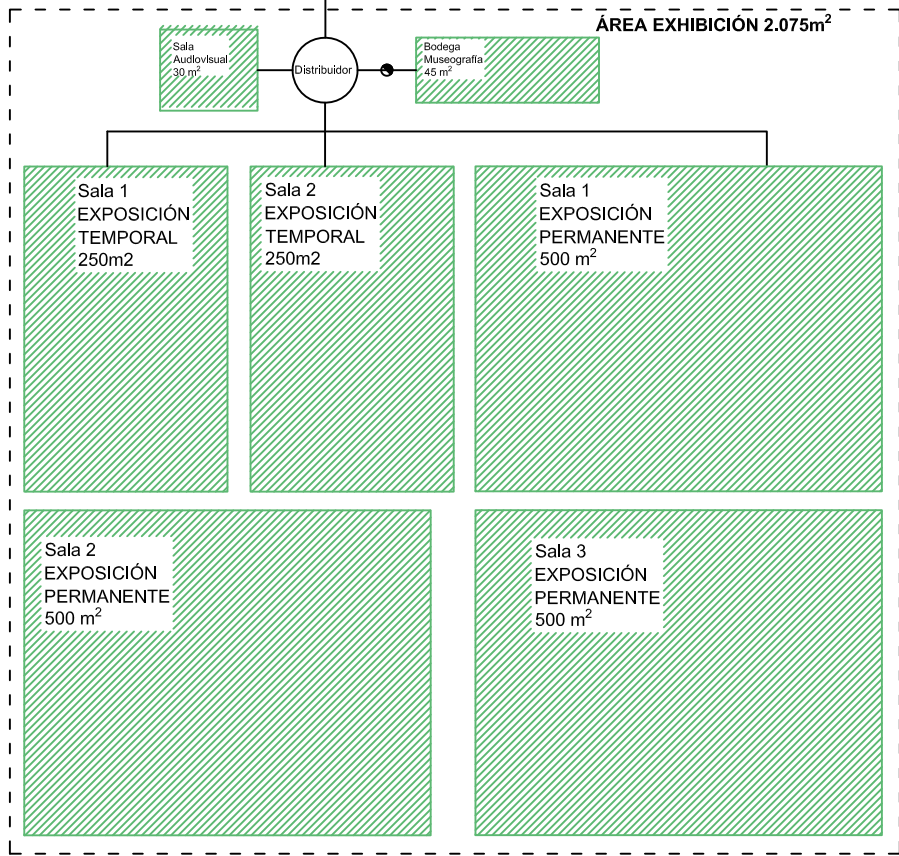

# ANEXO IV. ESQUEMA FUNCIONAL

Gobierno  
de Chile

gob.cl

Ministerio  
Obras Públicas

Gobierno de Chile

SERPAT  
Ministerio de las  
Culturas, las Artes  
y el Patrimonio

Gobierno de Chile

COLEGIO DE  
ARQUITECTOS DE CHILE

ASOCIACIÓN DE OFICINAS DE ARQUITECTOS DE CHILE

**ÁREA MUSEO DE SITIO**  
**SEGÚN PROYECTO DE RESTAURACIÓN DE PATRIMONIO INDUSTRIAL DE VAITEA**

EXTERIOR

ACCESO VEHICULAR

exterior interior

público privado