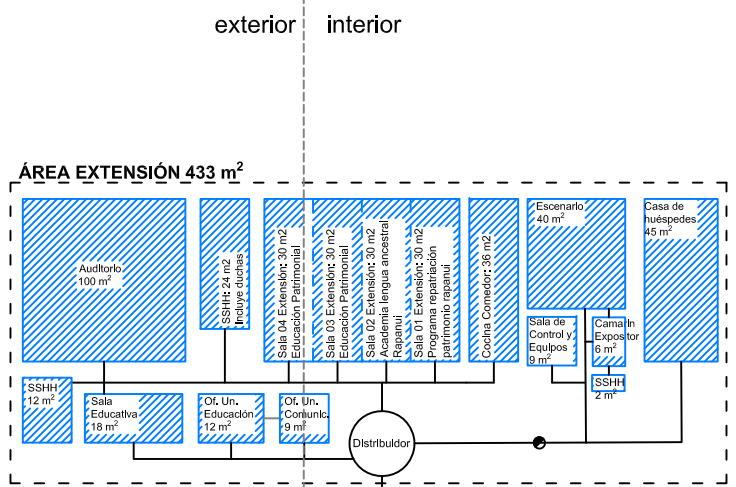

# ANEXO IV. ESQUEMA FUNCIONAL

Gobierno  
de Chile

gob.cl

Ministerio  
Obras Públicas

Gobierno de Chile

SERPAT  
Ministerio de las  
Culturas, las Artes  
y el Patrimonio

Gobierno de Chile

COLEGIO DE  
ARQUITECTOS DE CHILE

ASOCIACIÓN DE OFICINAS DE ARQUITECTOS DE CHILE

**ÁREA MUSEO DE SITIO**  
**SEGÚN PROYECTO DE RESTAURACIÓN DE PATRIMONIO INDUSTRIAL DE VAITEA**

EXTERIOR

ACCESO VEHICULAR

exterior interior

público privado