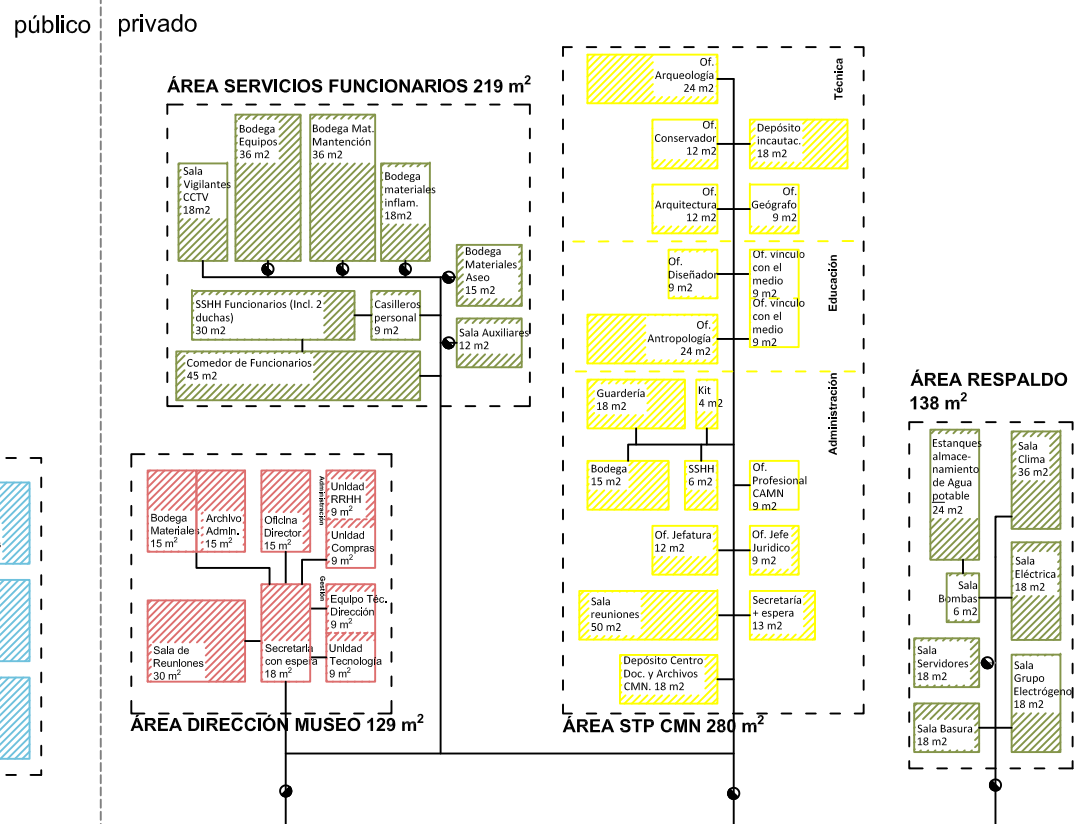

# ANEXO IV. ESQUEMA FUNCIONAL

Gobierno  
de Chile

gob.cl

Ministerio  
Obras Públicas

Gobierno de Chile

SERPAT  
Ministerio de las  
Culturas, las Artes  
y el Patrimonio

Gobierno de Chile

COLEGIO DE  
ARQUITECTOS DE CHILE

ASOCIACIÓN DE OFICINAS DE ARQUITECTOS DE CHILE

**ÁREA MUSEO DE SITIO**  
**SEGÚN PROYECTO DE RESTAURACIÓN DE PATRIMONIO INDUSTRIAL DE VAITEA**

EXTERIOR

ACCESO VEHICULAR

exterior interior

público privado