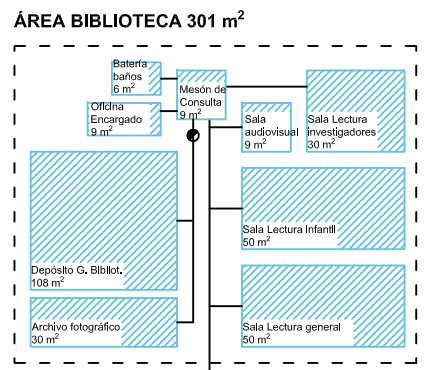

# ANEXO IV. ESQUEMA FUNCIONAL

Gobierno  
de Chile

gob.cl

Ministerio  
Obras Públicas

Gobierno de Chile

SERPAT  
Ministerio de las  
Culturas, las Artes  
y el Patrimonio

Gobierno de Chile

COLEGIO DE  
ARQUITECTOS DE CHILE

ASOCIACIÓN DE OFICINAS DE ARQUITECTOS DE CHILE

**ÁREA MUSEO DE SITIO**  
**SEGÚN PROYECTO DE RESTAURACIÓN DE PATRIMONIO INDUSTRIAL DE VAITEA**

EXTERIOR

ACCESO VEHICULAR

exterior interior

público privado