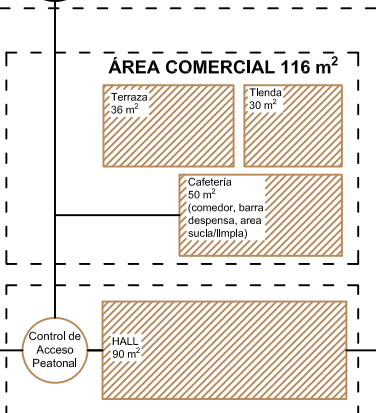

# ANEXO IV. ESQUEMA FUNCIONAL

Gobierno  
de Chile

gob.cl

Ministerio  
Obras Públicas

Gobierno de Chile

SERPAT  
Ministerio de las  
Culturas, las Artes  
y el Patrimonio

Gobierno de Chile

COLEGIO DE  
ARQUITECTOS DE CHILE

ASOCIACIÓN DE OFICINAS DE ARQUITECTOS DE CHILE

**ÁREA MUSEO DE SITIO**  
**SEGÚN PROYECTO DE RESTAURACIÓN DE PATRIMONIO INDUSTRIAL DE VAITEA**

EXTERIOR

ACCESO VEHICULAR

exterior interior

público privado