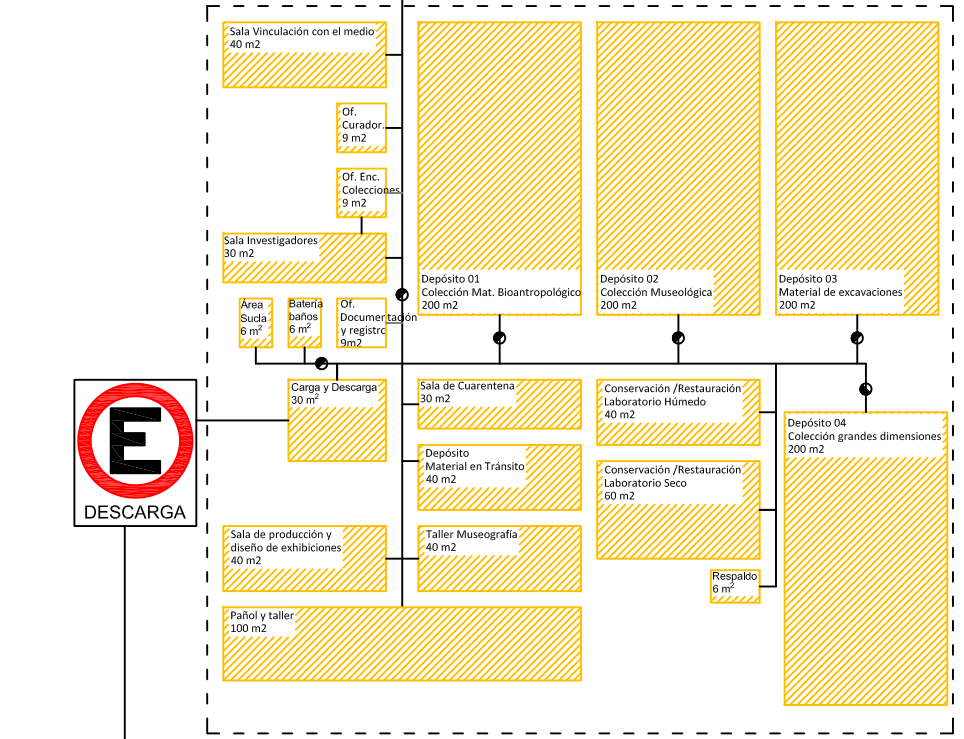

# ANEXO IV. ESQUEMA FUNCIONAL

Gobierno  
de Chile

gob.cl

Ministerio  
Obras Públicas

Gobierno de Chile

SERPAT  
Ministerio de las  
Culturas, las Artes  
y el Patrimonio

Gobierno de Chile

COLEGIO DE  
ARQUITECTOS DE CHILE

ASOCIACIÓN DE OFICINAS DE ARQUITECTOS DE CHILE

**ÁREA MUSEO DE SITIO**  
**SEGÚN PROYECTO DE RESTAURACIÓN DE PATRIMONIO INDUSTRIAL DE VAITEA**

EXTERIOR

ACCESO VEHICULAR

exterior interior

público privado